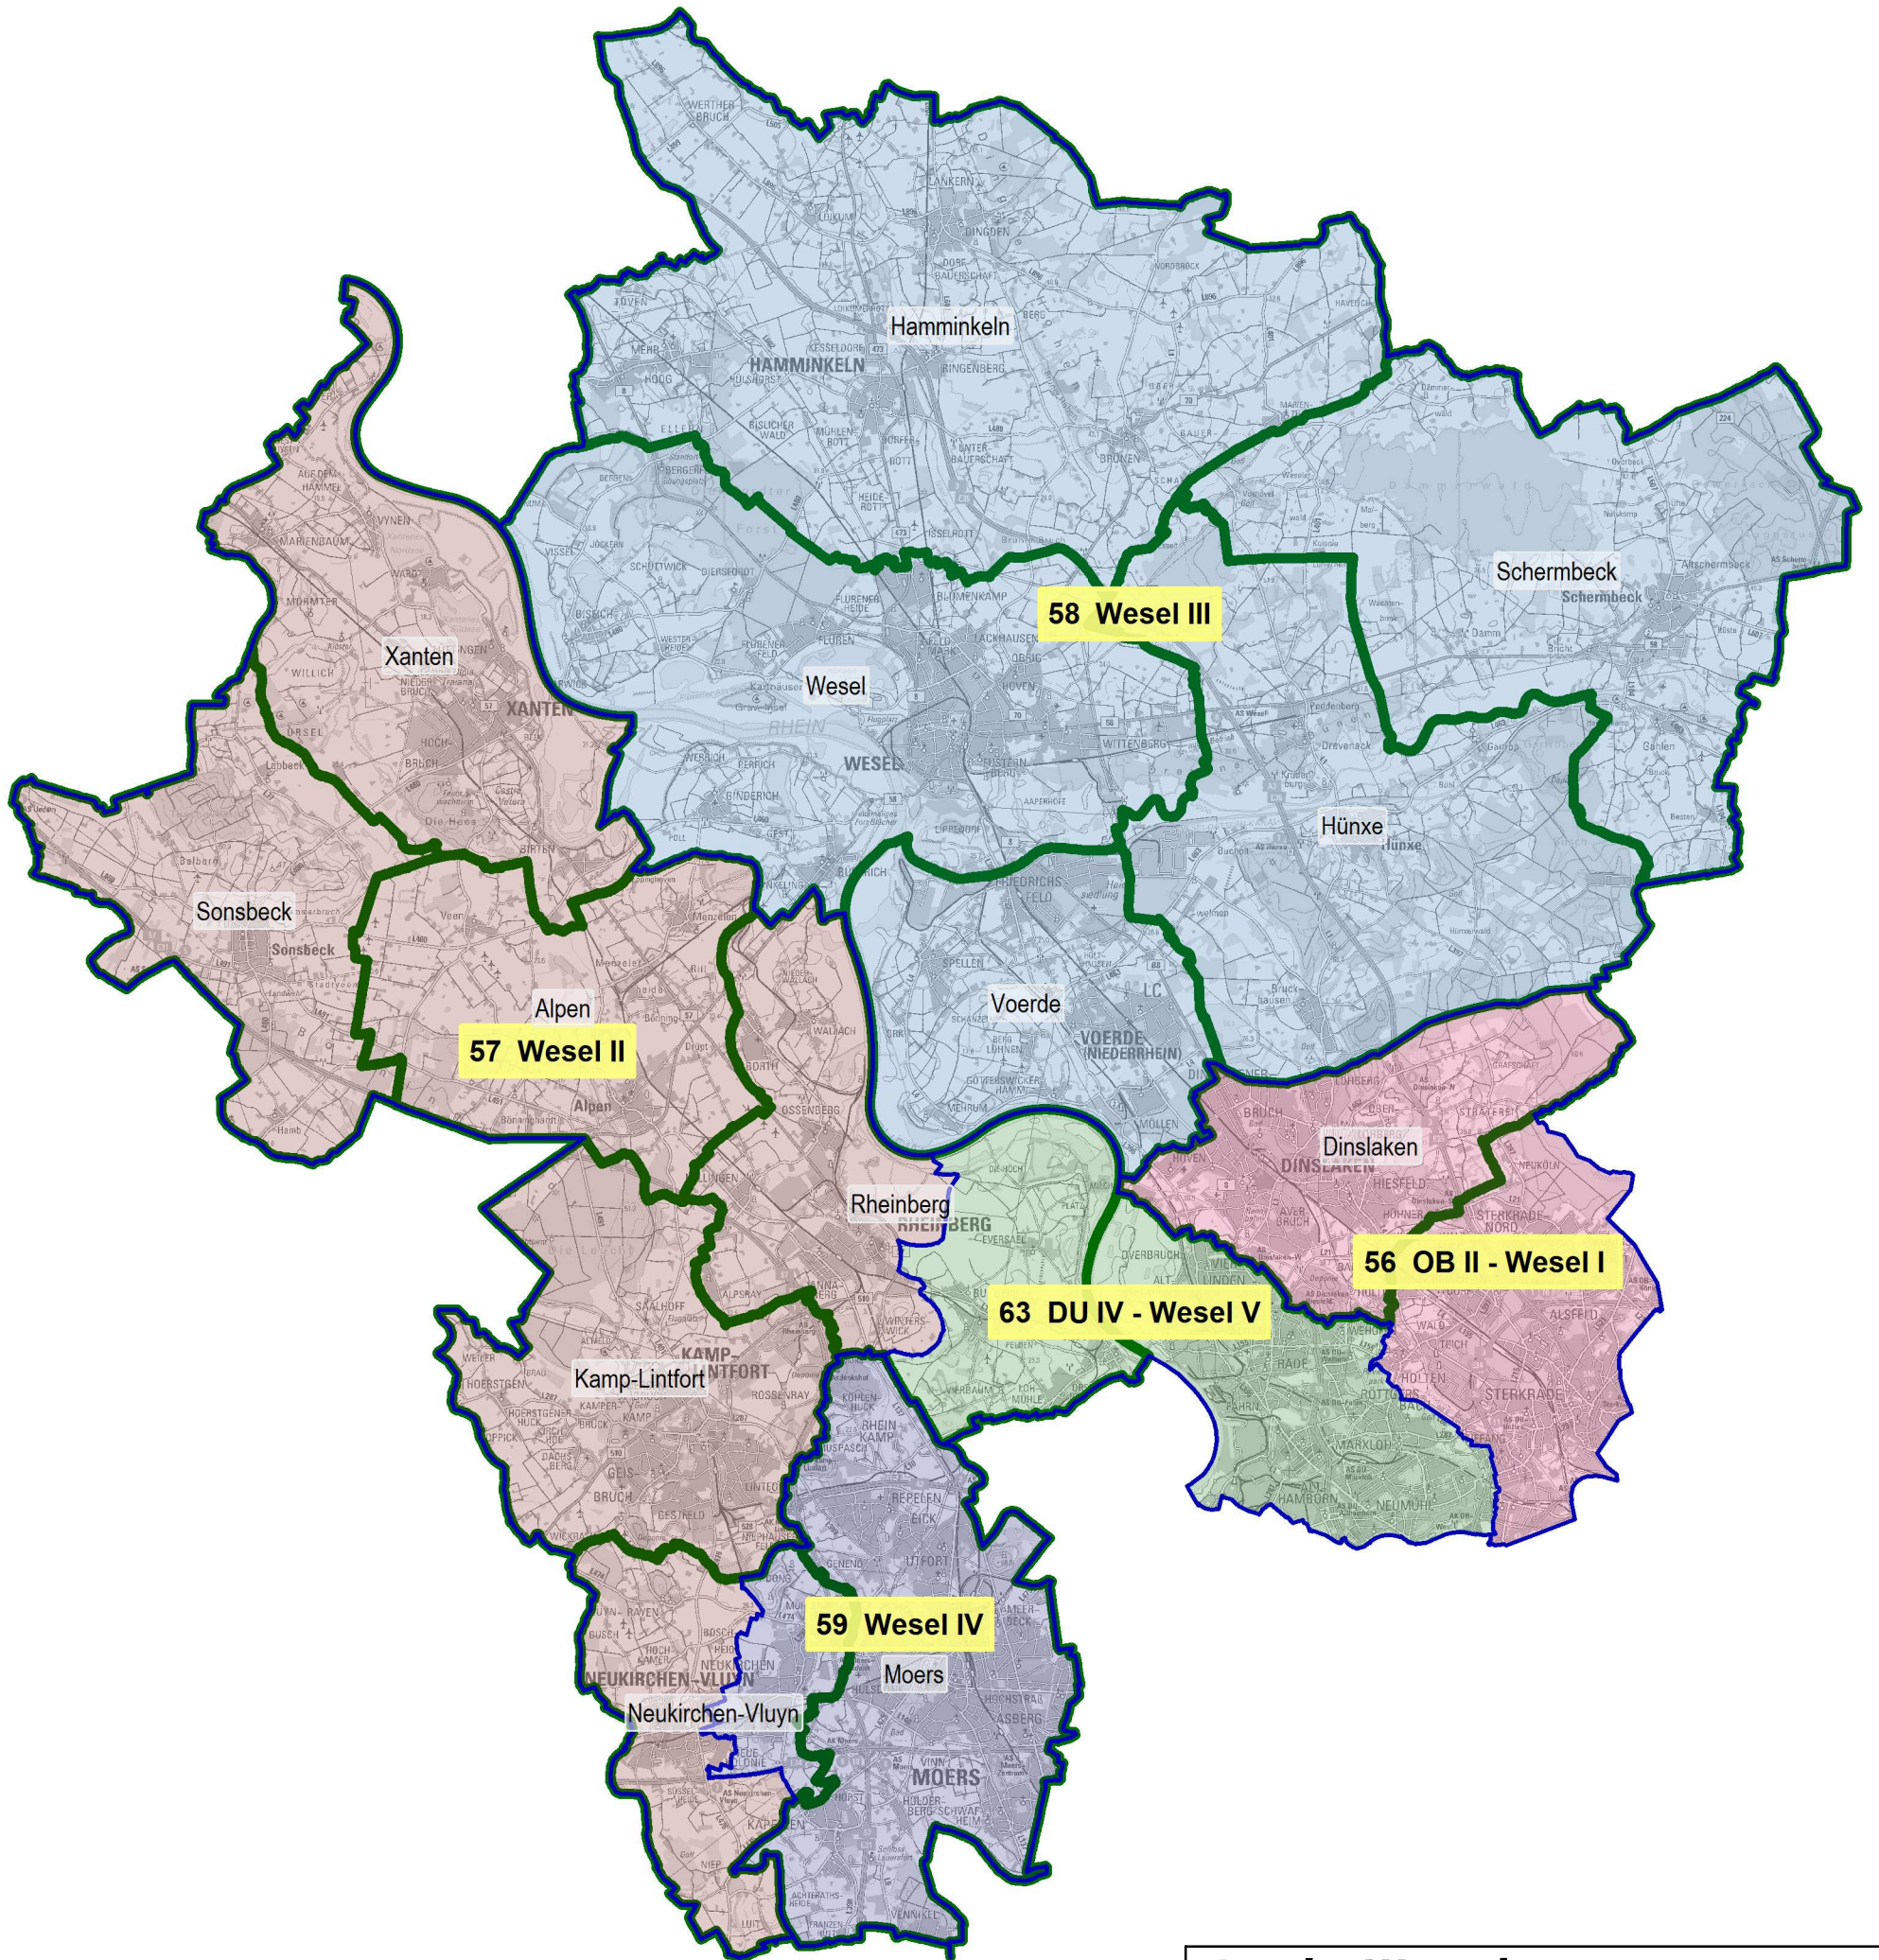

Landtagswahlbezirke 2017 des Kreises Wesel

Entwurf - Vorläufiger Stand 02.02.2016

Kreis Wesel

am Niederrhein

Der Landrat

Fachdienst 12 - Statistik, Wahlen

Landtagswahlbezirke 2017
Entwurf - Vorläufiger Stand: 02.02.2016

Maßstab 1:175000

(c) Geobasisdaten:TK100, Land NRW, Bonn, 2017

Fachdienst 68 - GIS/GRas

Datum 02.02.2016 | Az:62.25.20.00084-01 |Layout: DIN3Landtagswahl | 2000048-01_A3_02022017