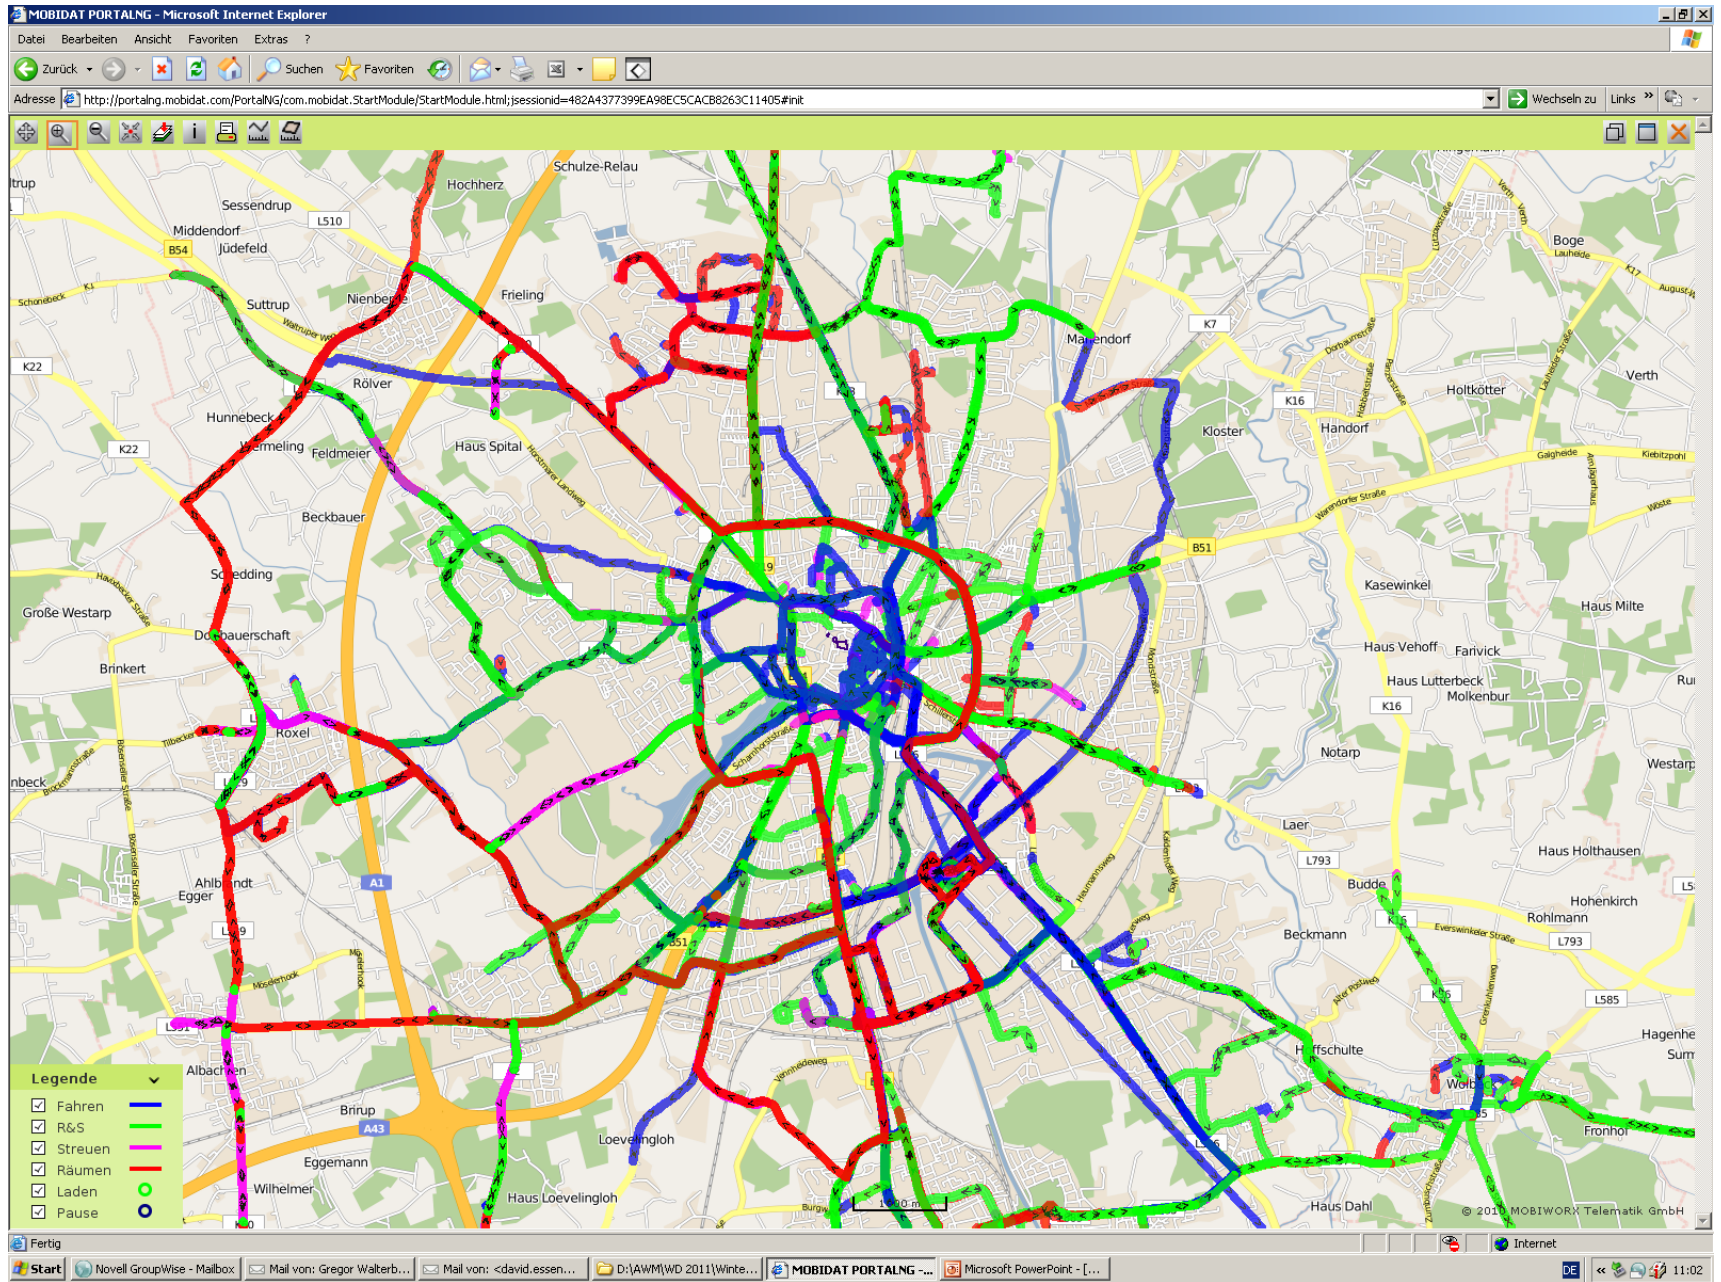

AWM Winterdienst - Einsatz 16.12.2010, Übersicht