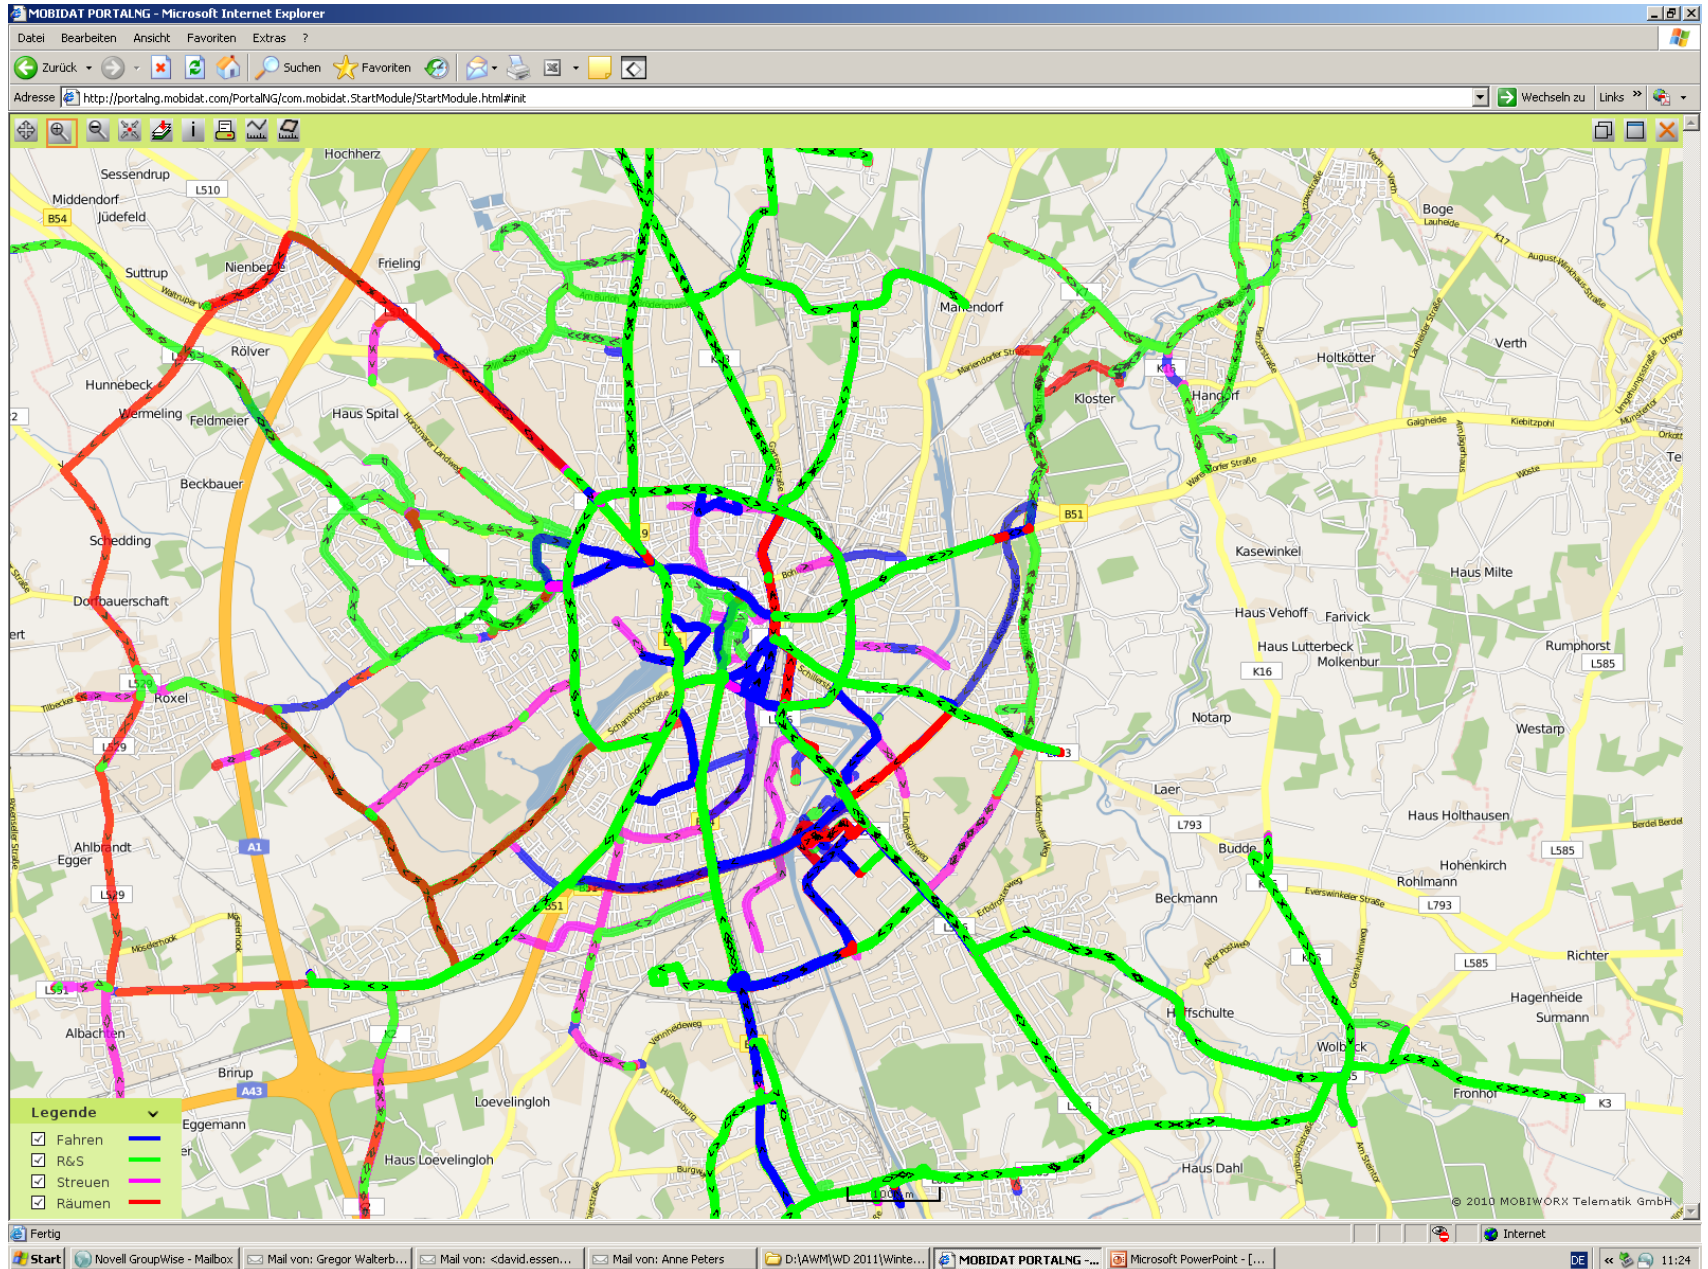

16.12.2010

7:20 bis 23:55 Uhr:

- 40 Einsätze AWM
- 1165 km gestreut
- davon 75 km Salz
- ansonsten Splitt
- 1275 km geräumt

40 Einsätze

Kosten- und Leistungsübersicht erzeugen Kartendarstellung

anzeigen | 12 | Alle

17.12.2010

0:00 bis 23:55 Uhr:

- 36 Einsätze AWM
- 1060 km gestreut
 - davon 102 km Salz
 - ansonsten Splitt
- 1060 km geräumt

36 Einsätze

anzeigen | [12](#) | [Alle](#)

Kosten- und Leistungsübersicht

AWM Winterdienst - Einsatz 17.12.2010, Übersicht

19.12.2010
0:00 bis 23:55 Uhr:
 •42 Einsätze AWM
 •1860 km gestreut
 •1995 km geräumt

AWM Winterdienst - Einsatz 19.12.2010, Übersicht

MOBIDAT PORTALNG - Mozilla Firefox

http://portalng.mobidat.com/PortalNG/com.mobidat.StartModule/StartModule.html#init