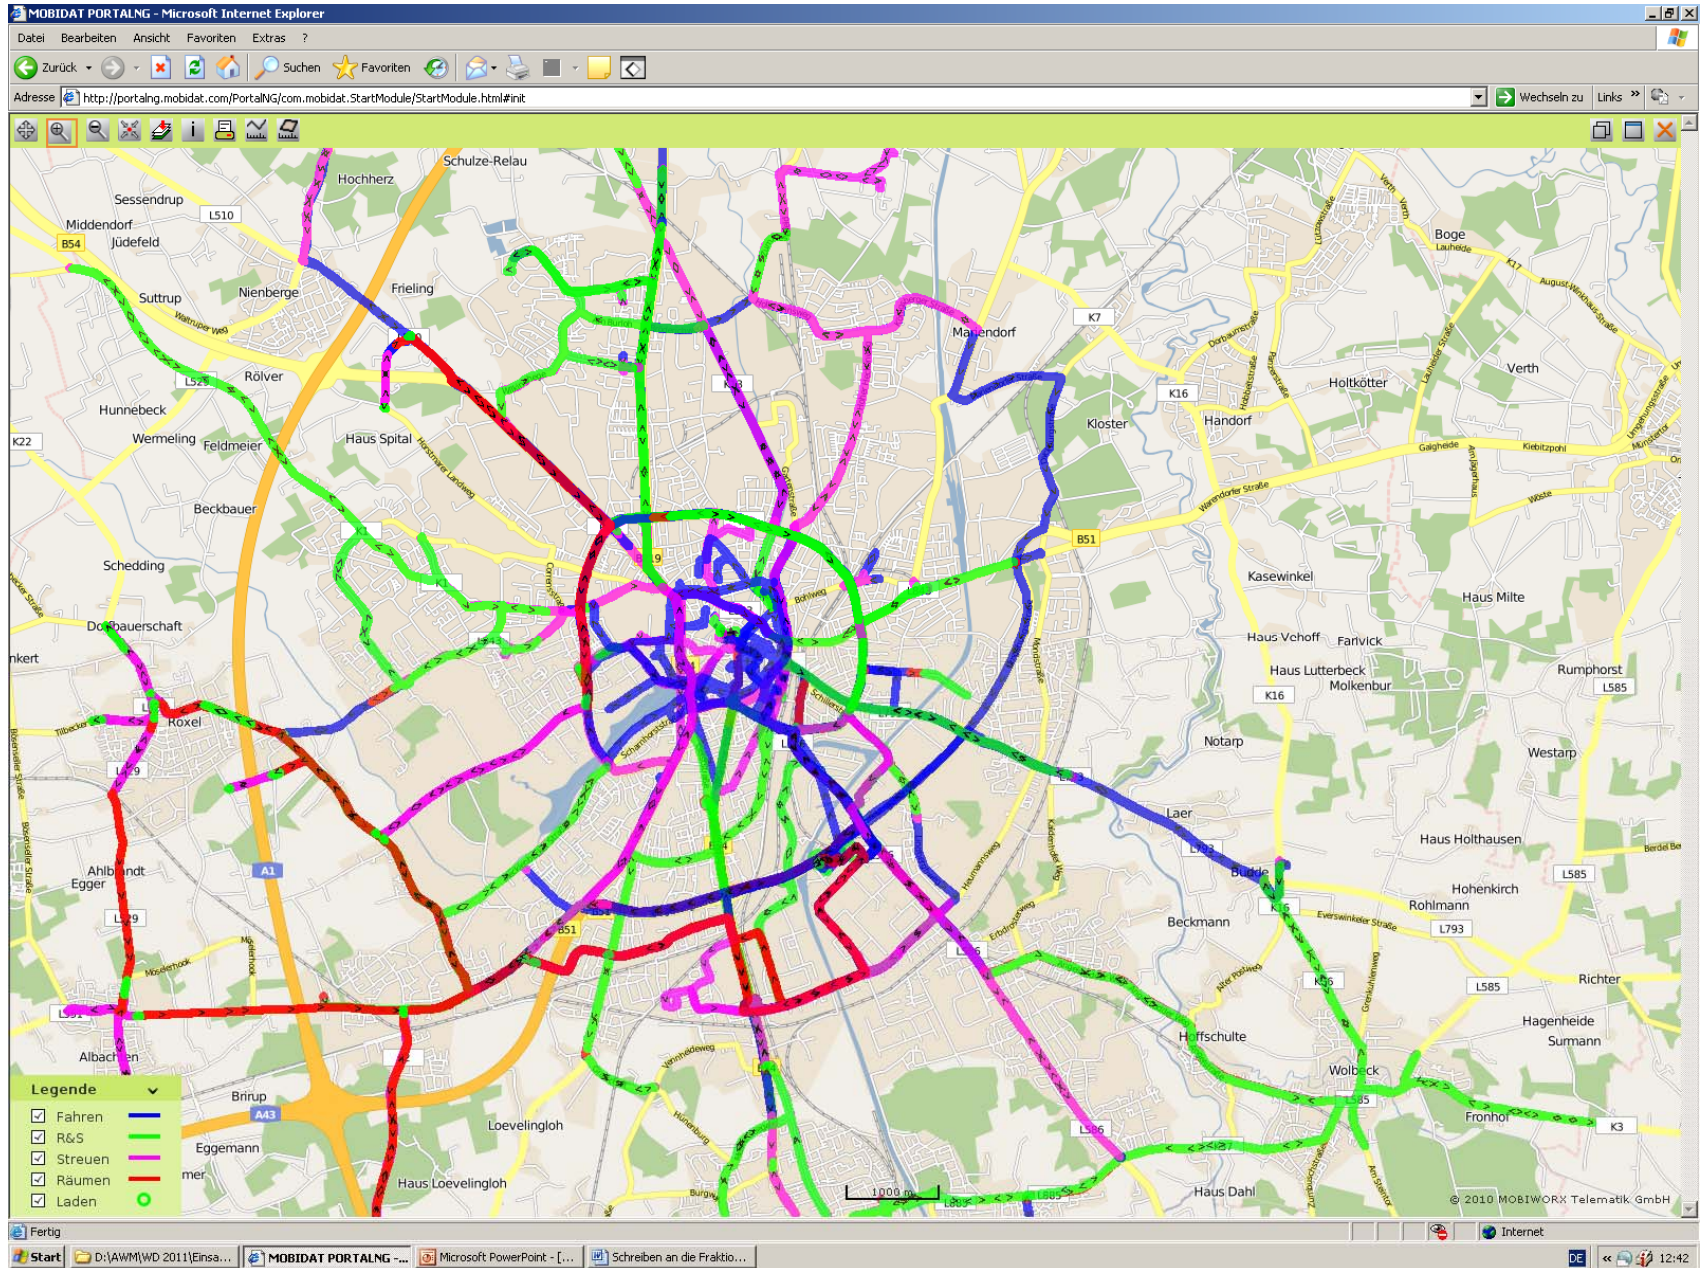

AWM Winterdienst - Einsatz 18.12.2010, Übersicht