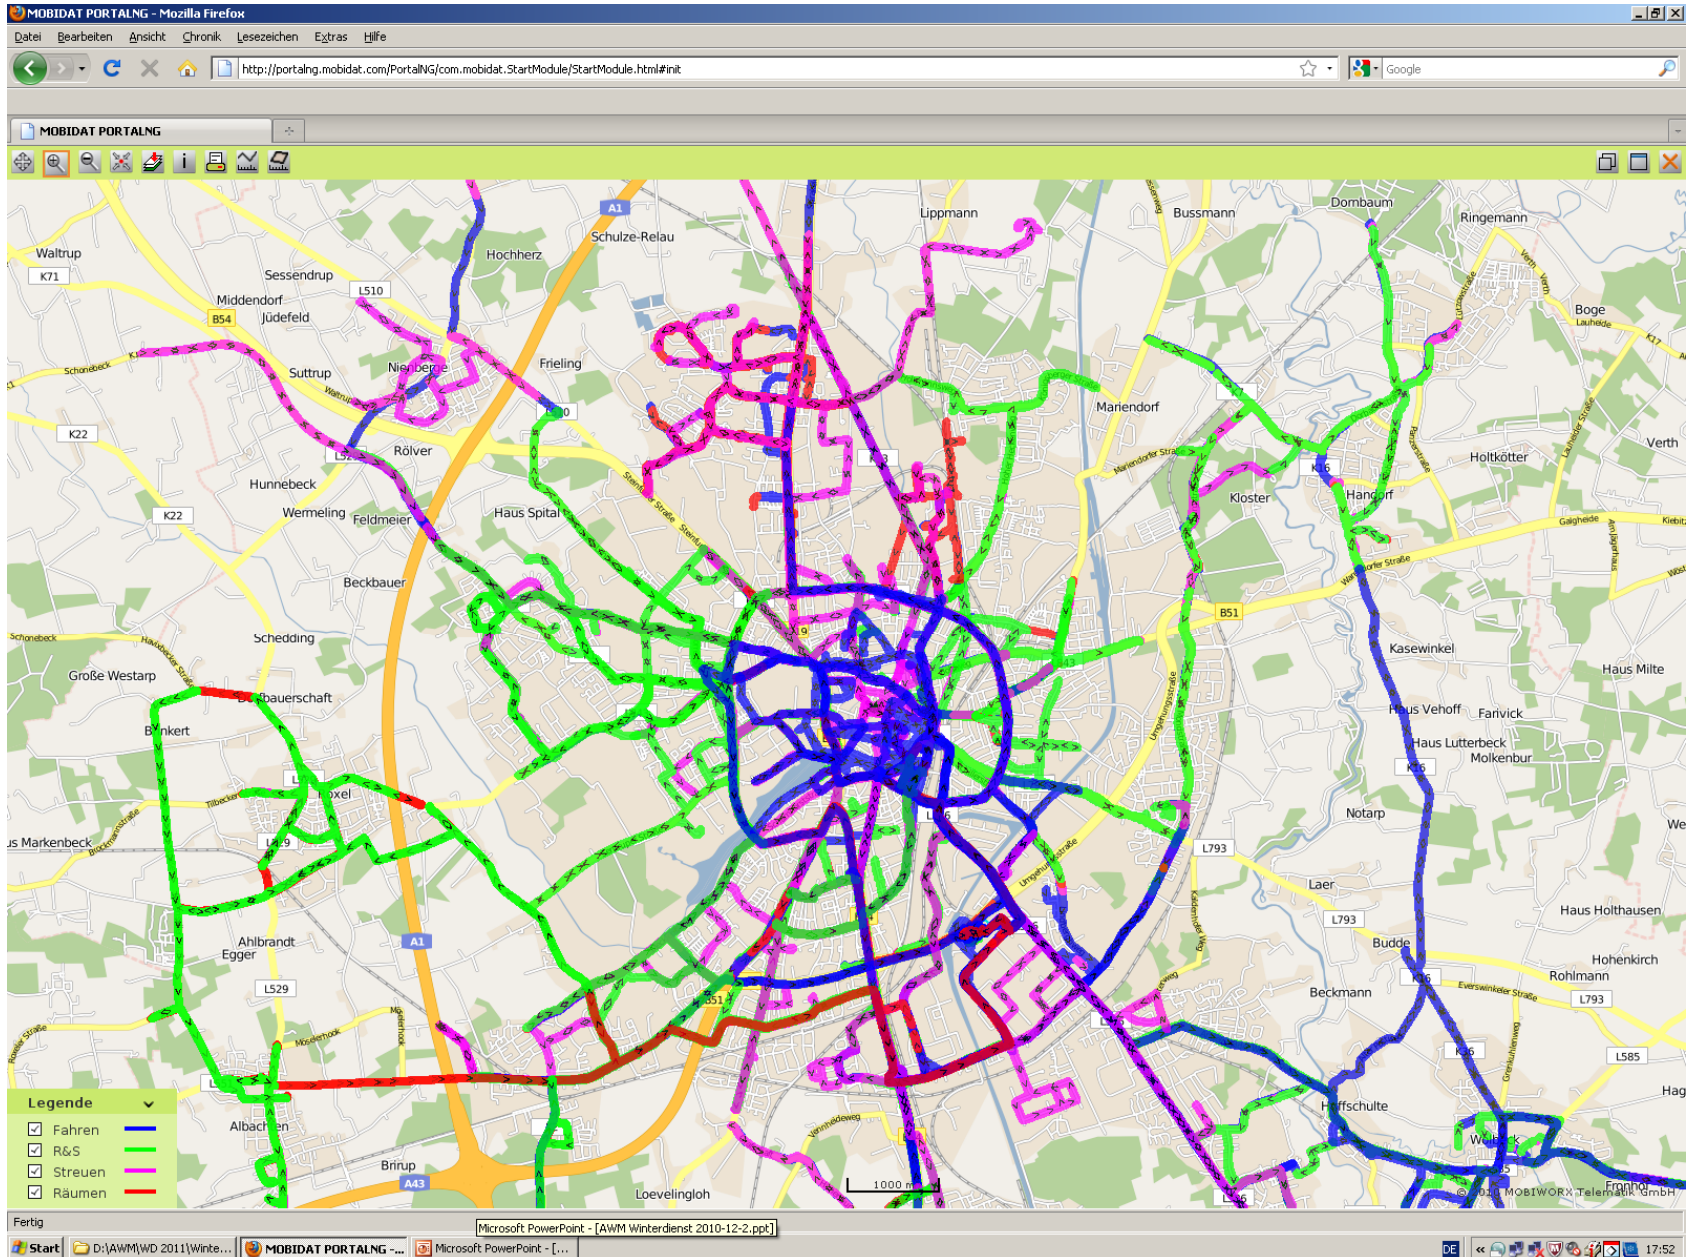

AWM Winterdienst - Einsatz 15.12.2010, Übersicht