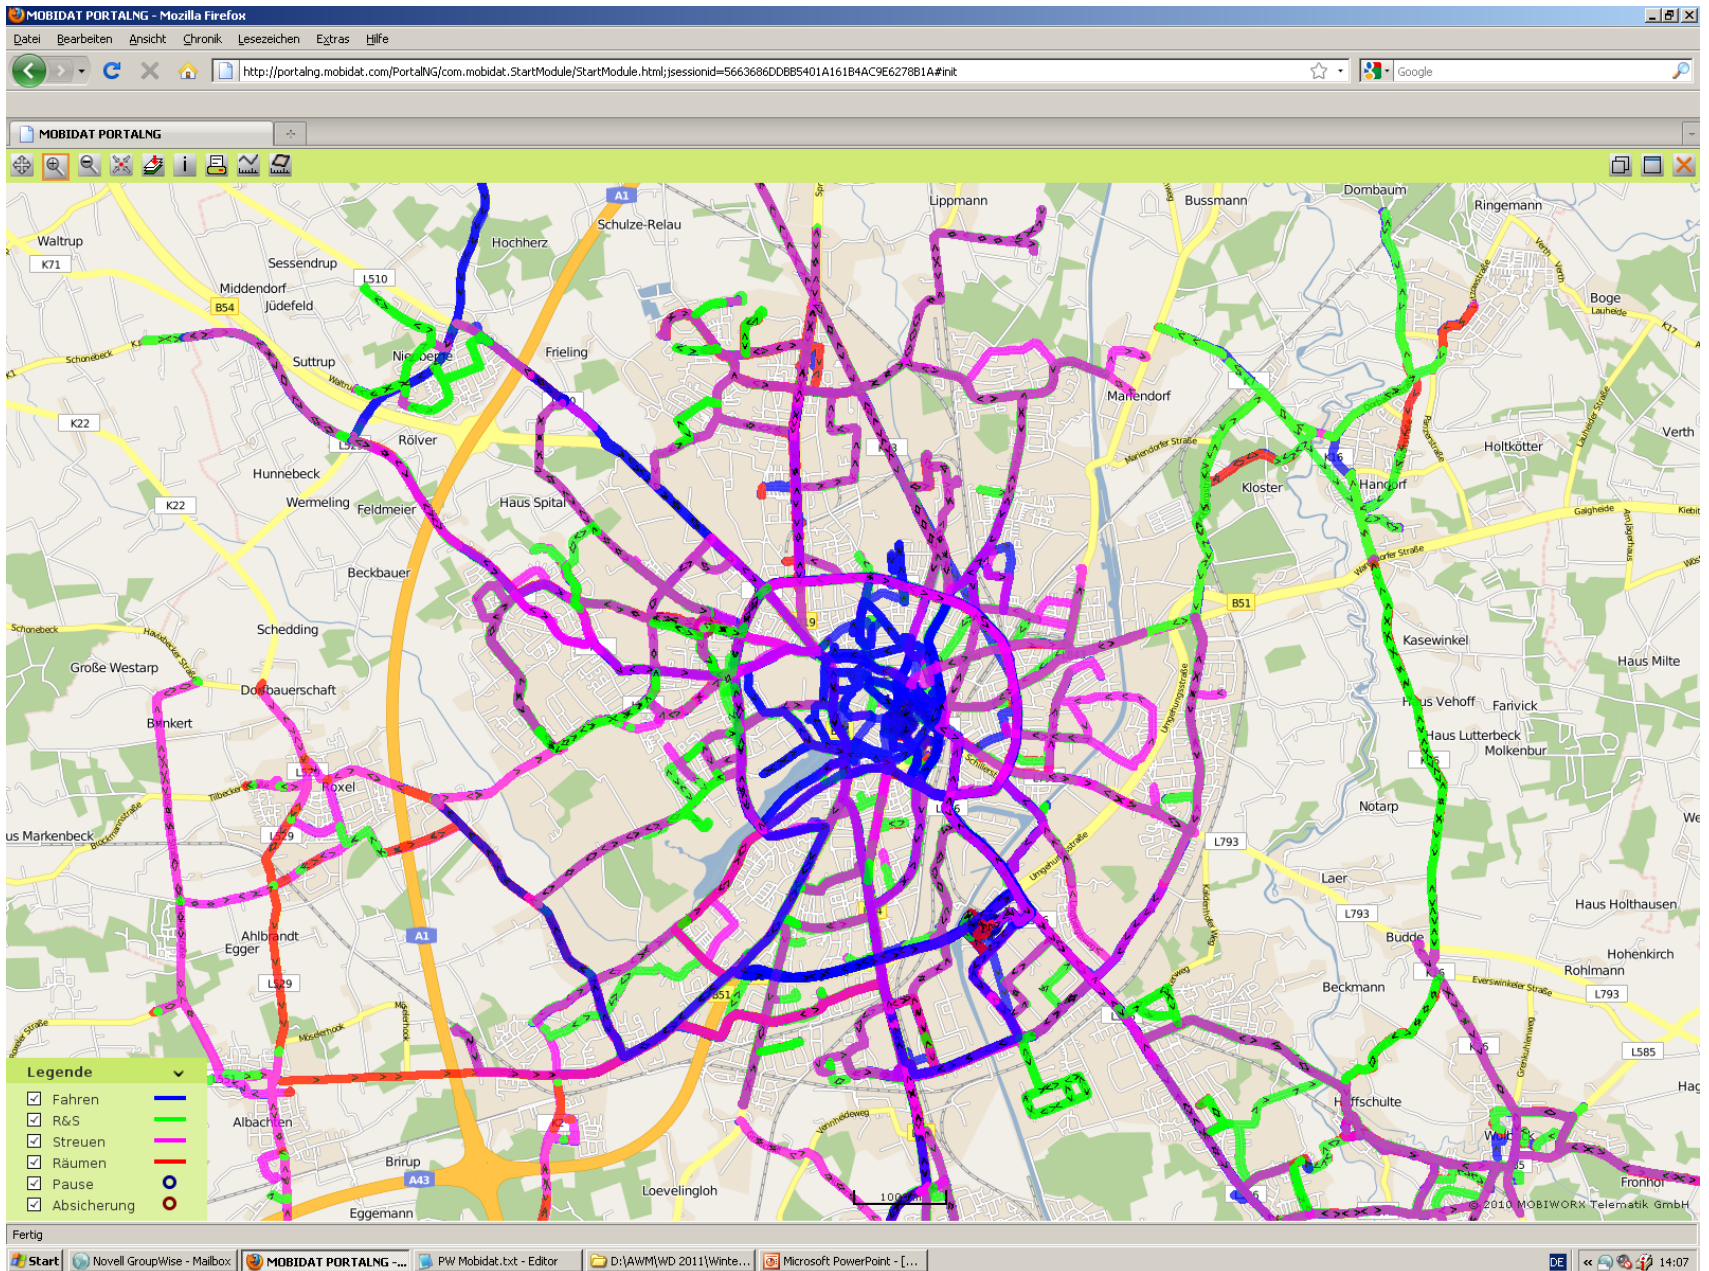

25.12.2010

3:50 bis 23:20 Uhr:

- 42 Einsätze AWM
- zzgl. Fremdfirmen zur Schneeabfuhr
- 1230 km gestreut
- 1180 km geräumt
- 400 Tonnen Splitt

AWM Winterdienst - Einsatz 25.12.2010, Übersicht mit erweitertem Räumplan

26.12.2010
 9:50 bis 23:55 Uhr:
 •26 Einsätze AWM
 •zzgl. Fremdfirmen zur
 Schneeabfuhr
 •900 km gestreut
 •800 km geräumt
 •200 Tonnen Splitt

AWM Winterdienst 2010-12 - Einsatz 26.12.2010, Übersicht

AWM Winterdienst 2010-12.ppt - OpenOffice.org Impress

27.12.2010

0:00 bis 23:55 Uhr:

•35 Einsätze AWM

•zzgl. Fremdfirmen zur
Schneeabfuhr

•850 km gestreut

•790 km geräumt

•200 Tonnen Splitt +
Brechsatz

AWM Winterdienst - Einsatz 27.12.2010, Übersicht

28.12.2010

1:20 bis 20:00 Uhr:

- 13 Einsätze AWM
- zzgl. Fremdfirmen zur Schneeabfuhr
- 58 km gestreut
- 120 km geräumt

Fertig

Start | Novell GroupWise - Mailbox | Schneesituation_66_1.d... | D:\AWM\WD 2011\AWM... | PW Mobidat.txt - Editor | PW SWIS.txt - Editor | MOBIDAT PORTALNG... | Downloads | DE | 10:31