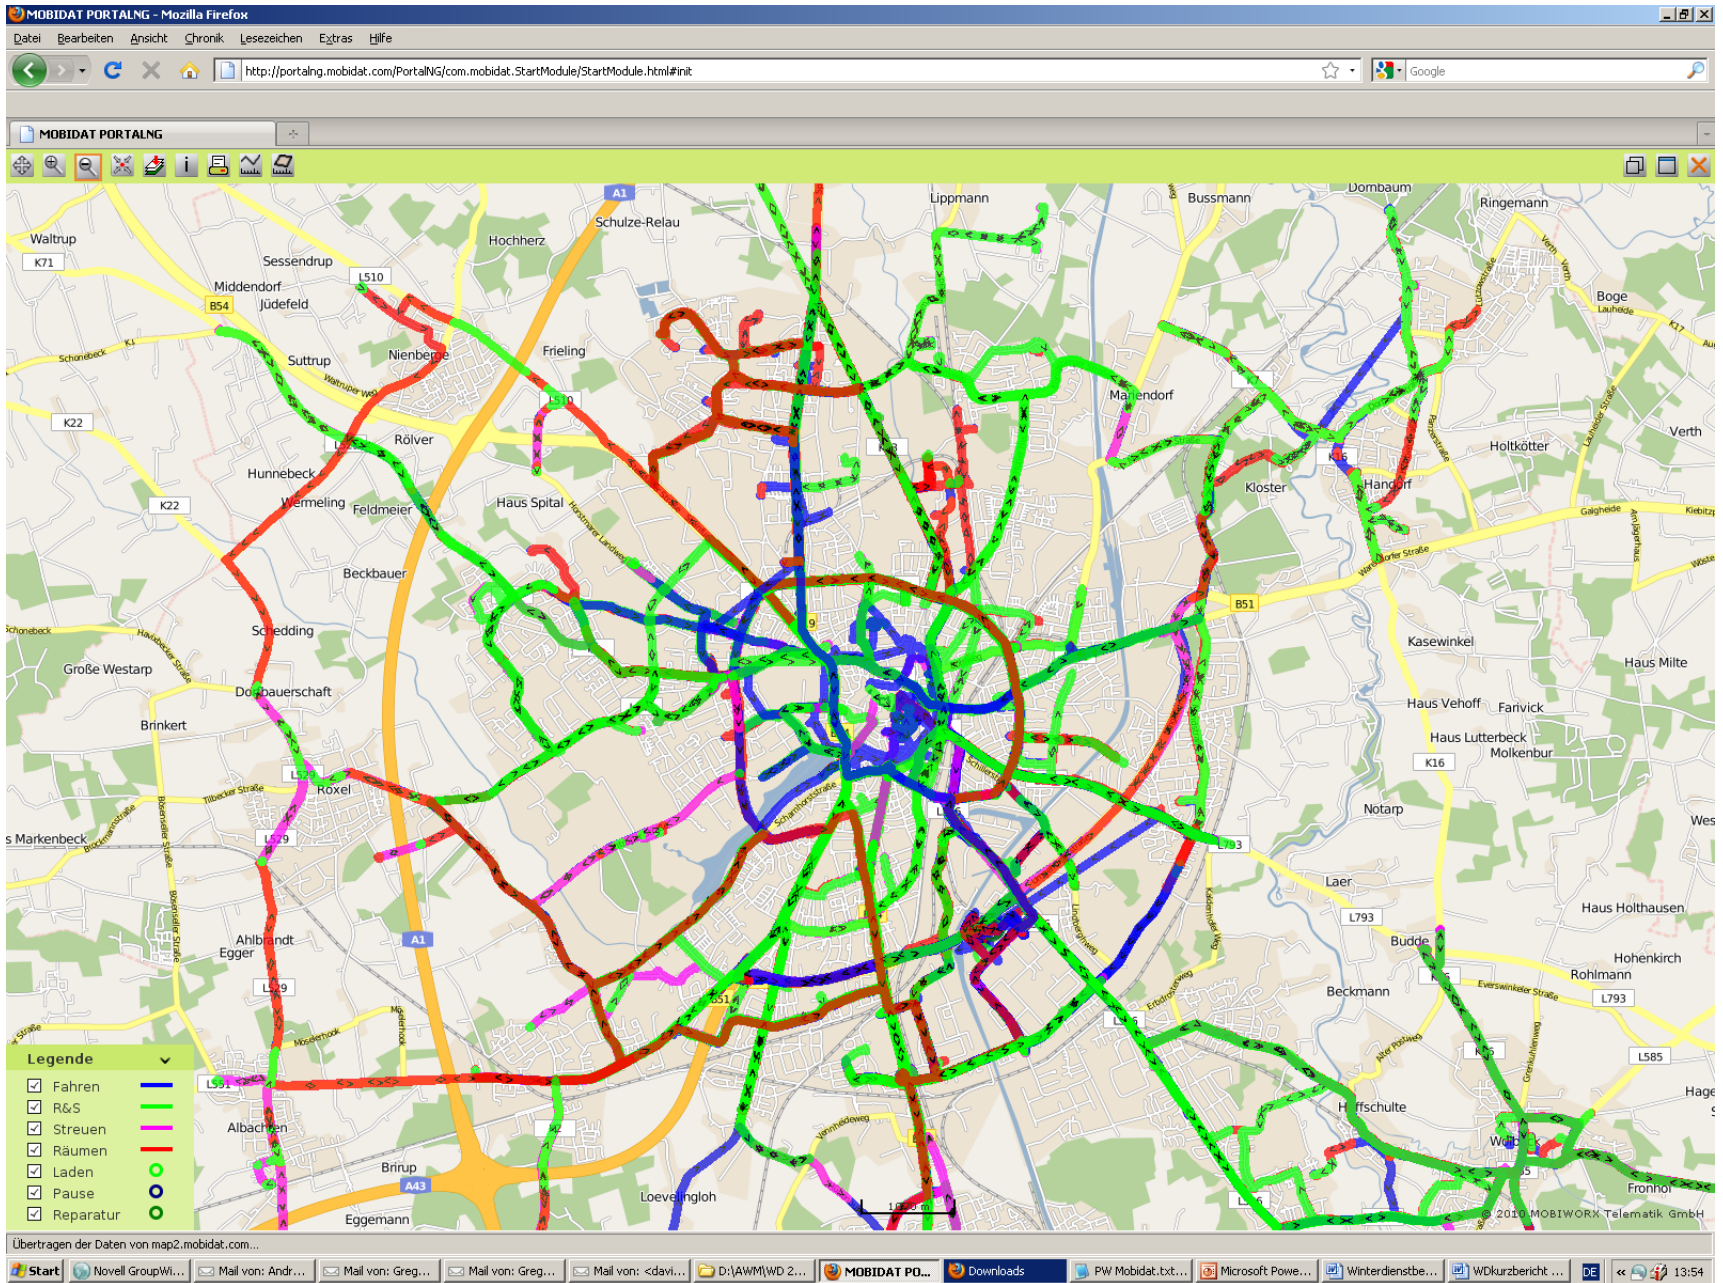

AWM Winterdienst - Einsatz 24.12.2010, Übersicht