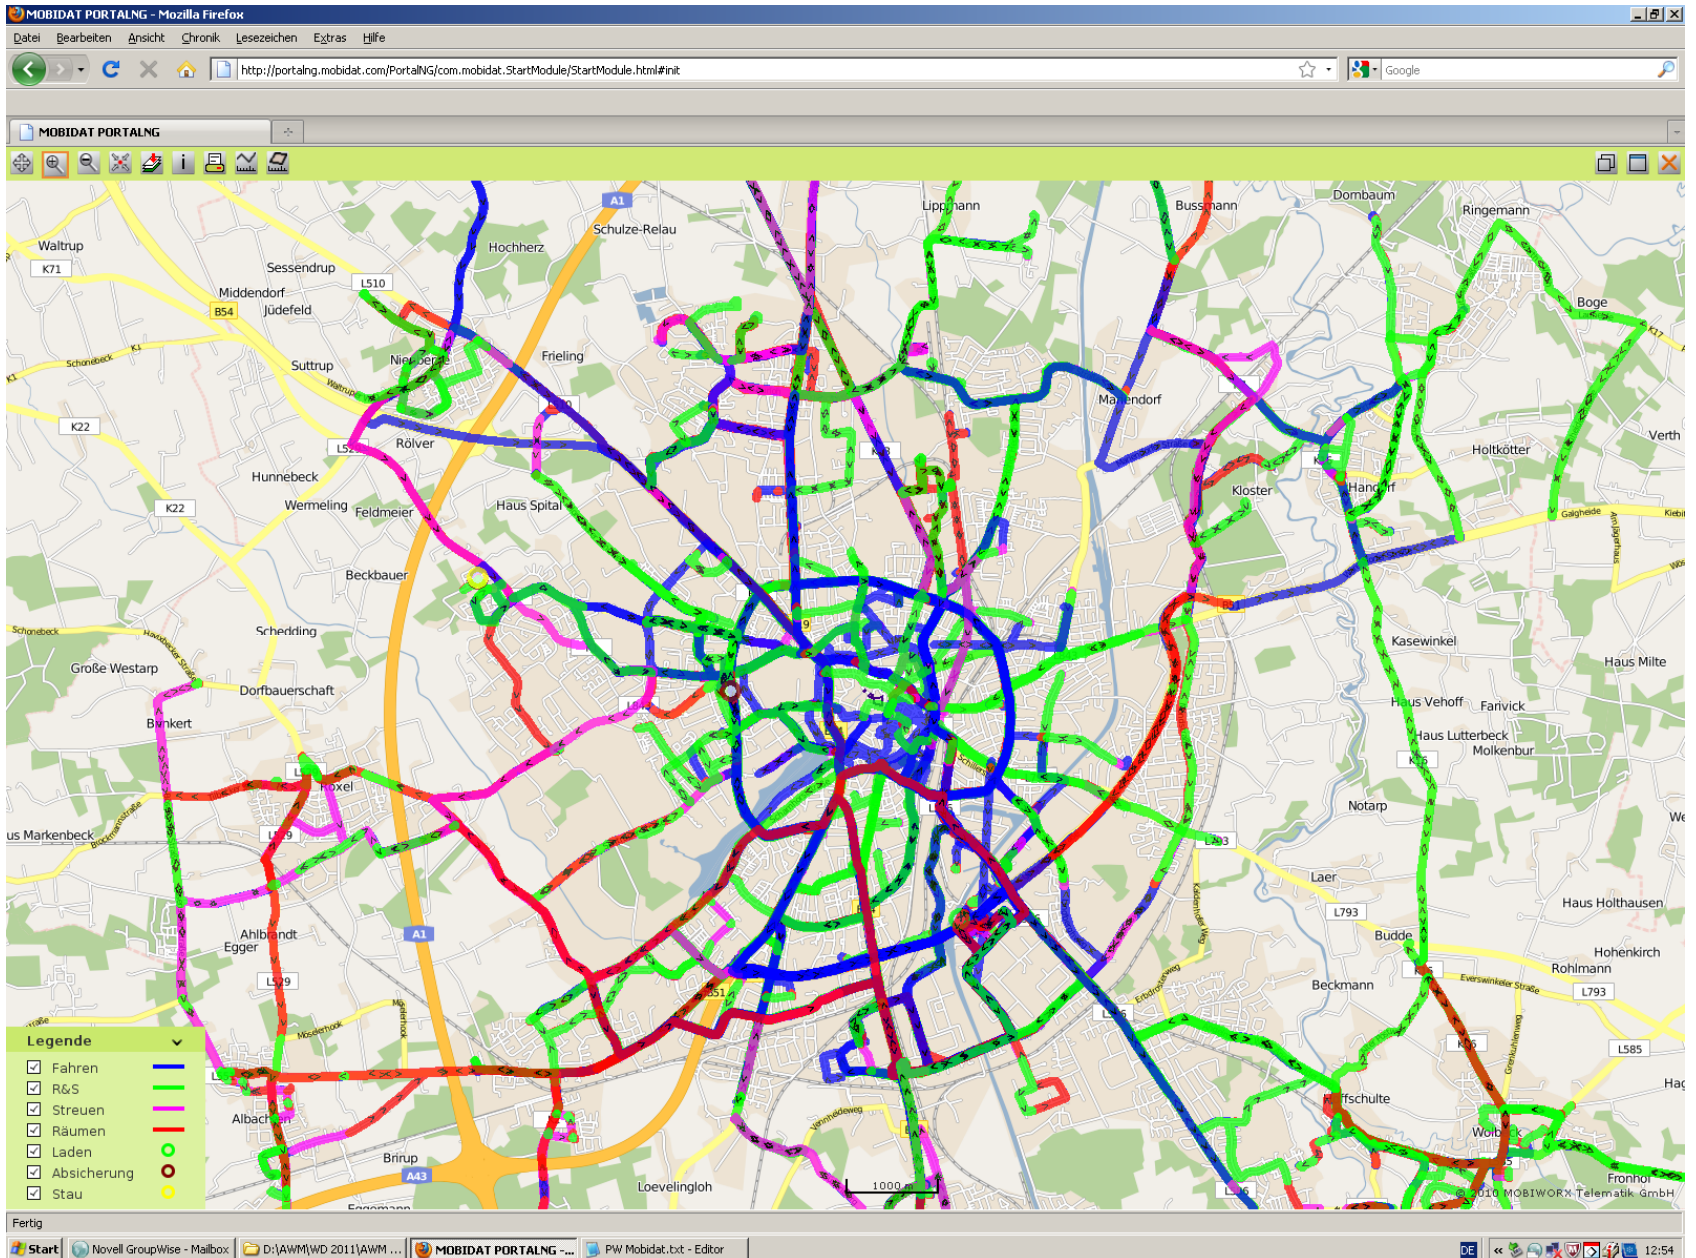

25.12.2010

3:50 bis 23:20 Uhr:

- 42 Einsätze AWM
- zzgl. Fremdfirmen zur Schneeabfuhr
- 1230 km gestreut
- 1180 km geräumt
- 400 Tonnen Splitt

AWM Winterdienst - Einsatz 25.12.2010, Übersicht mit erweitertem Räumplan

26.12.2010
 9:50 bis 23:55 Uhr:
 •26 Einsätze AWM
 •zzgl. Fremdfirmen zur
 Schneeabfuhr
 •900 km gestreut
 •800 km geräumt
 •200 Tonnen Splitt

AWM Winterdienst 2010-12 - Einsatz 26.12.2010, Übersicht

AWM Winterdienst 2010-12.ppt - OpenOffice.org Impress