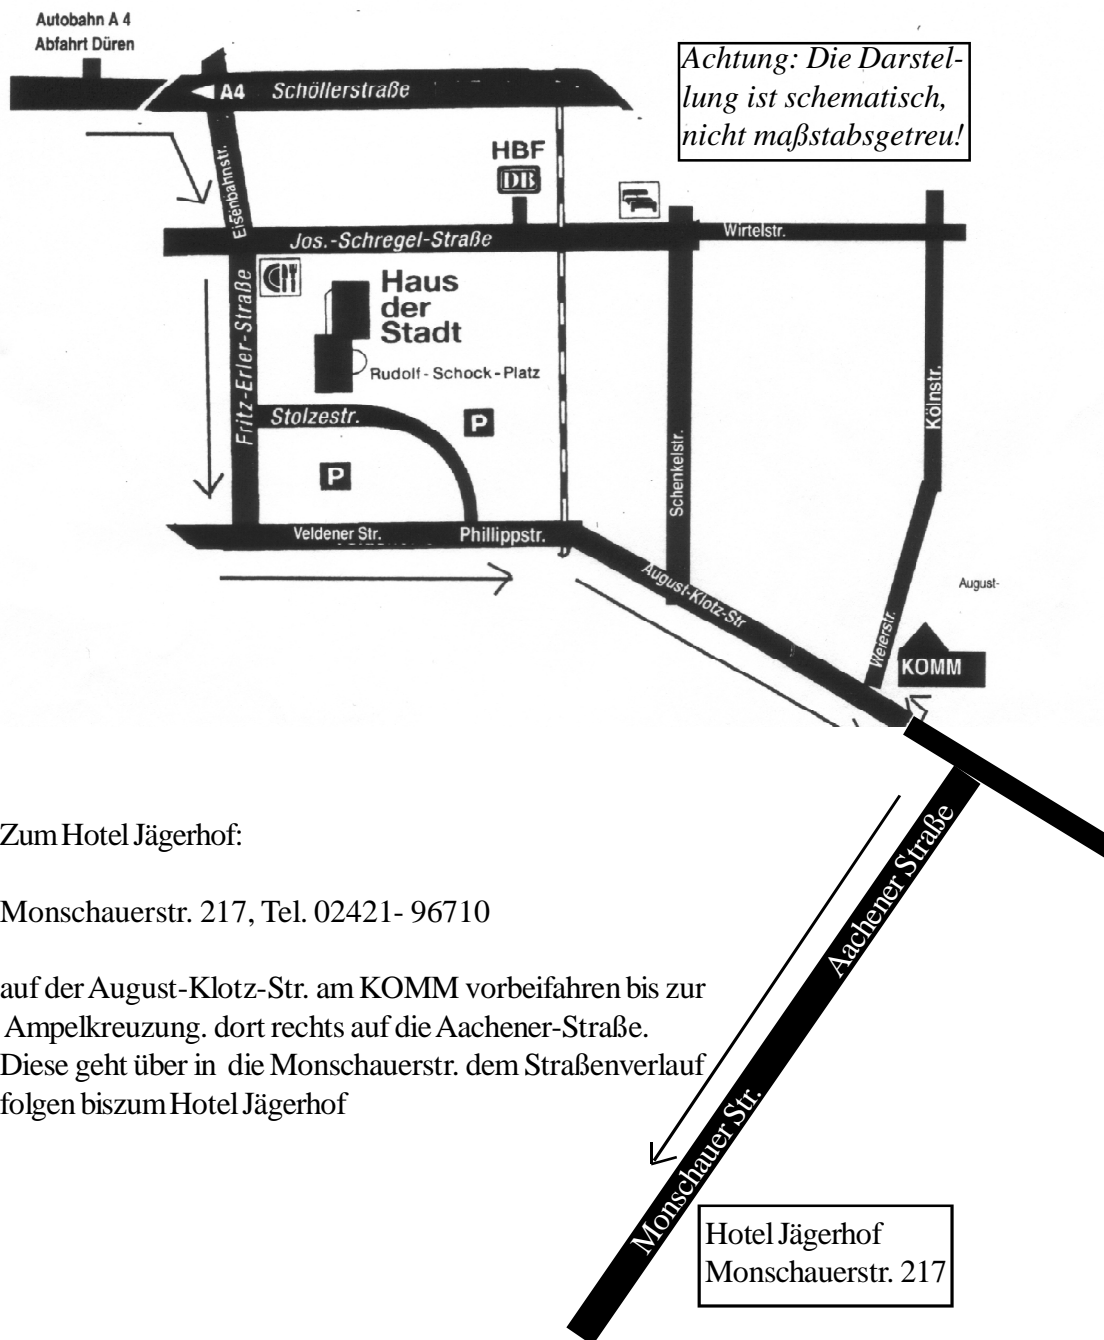

**Wegbeschreibung zum KOMM und Hotel Jägerhof.**  
**Telefon KOMM: 02421-189204**

Von der Autobahn 4 (Köln - Aachen) auf die Schnellstraße Richtung Düren,  
an der Ampelkreuzung vor Eisenbahnbrücke rechts runter,  
dem Straßenverlauf bis zum Nissan-Autohaus folgen (vorbei an Comet Cinema),  
dann links, dem Straßenverlauf folgen,  
nach ca. 2 km ist das KOMM, links (großes Backsteinhaus mit Mühlrad),  
an der Ampelkreuzung wenden.

Zum Hotel Jägerhof:

Monschauerstr. 217, Tel. 02421- 96710

auf der August-Klotz-Str. am KOMM vorbeifahren bis zur  
Ampelkreuzung. dort rechts auf die Aachener-Straße.  
Diese geht über in die Monschauerstr. dem Straßenverlauf  
folgen bis zum Hotel Jägerhof